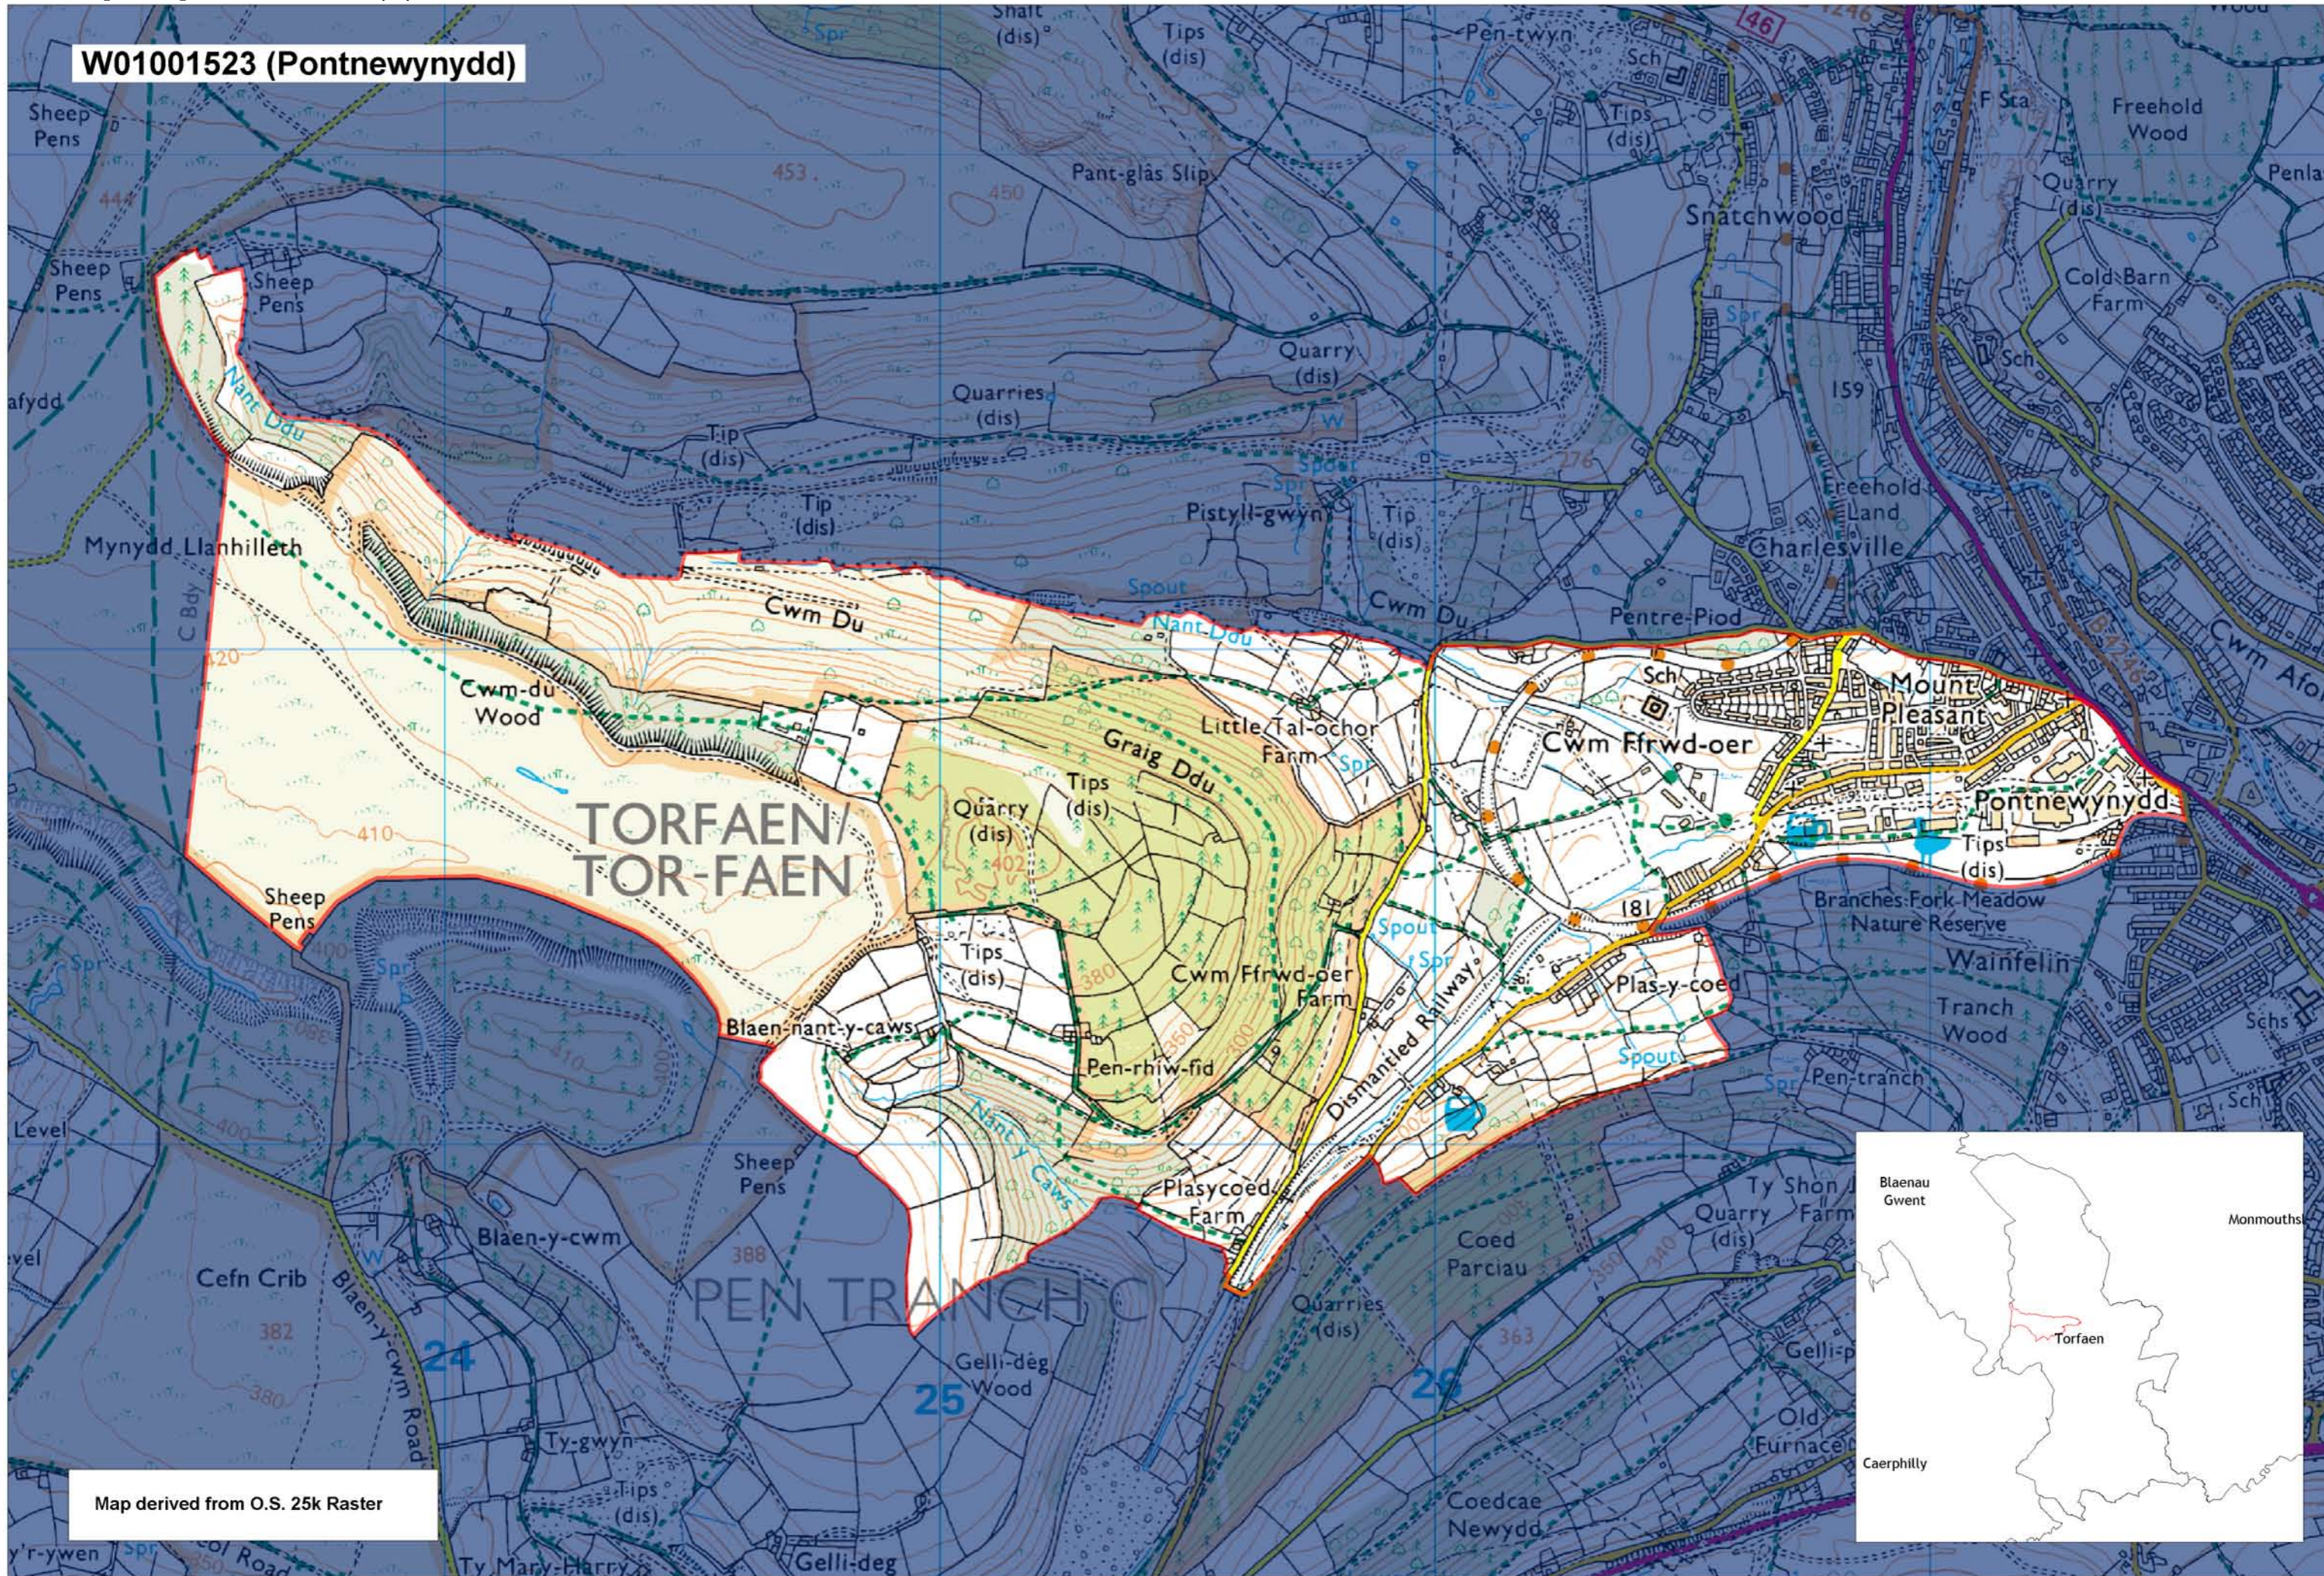

W01001523 (Pontnewynydd)

Map derived from O.S. 25k Raster